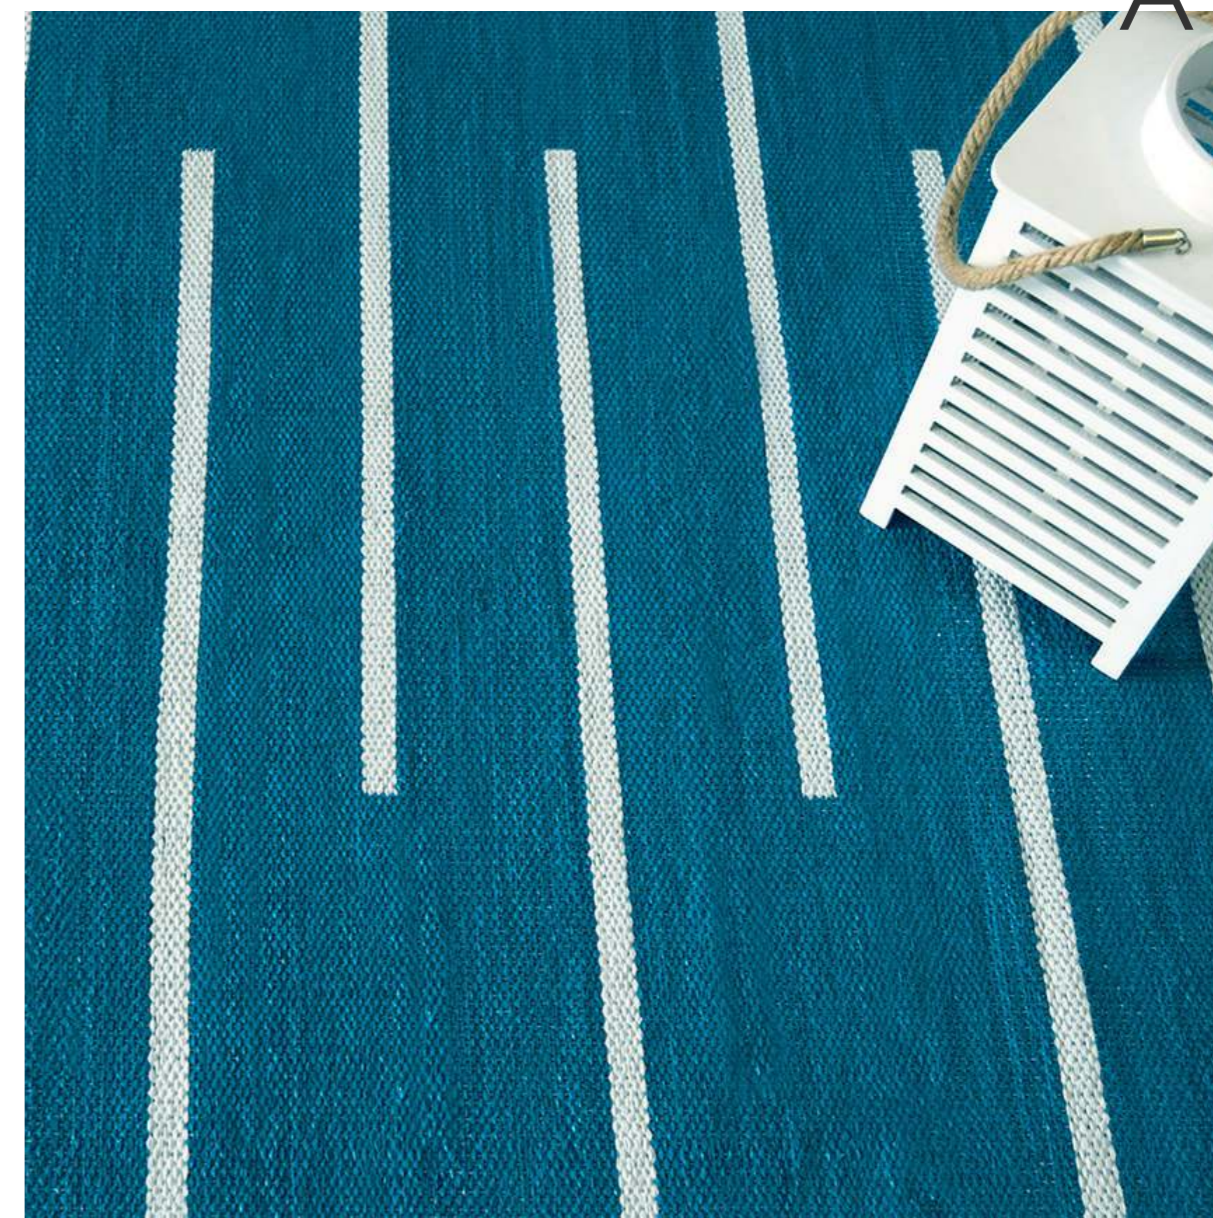

Alfombra Pvc Lisa VD 160x230 cm
REF. 19490751 8436549209420

Alfombra Pvc Lisa VD 120x180 cm
REF. 19490891 8436549209437

Alfombra Pvc Lisa VD 60x90 cm
REF. 19491031 8436549209444

Alfombra Pvc Lisa BG 120x180 cm
REF. 19490905 8436549209475

Alfombra Pvc Lisa NG 160x230 cm
REF. 19490772 8436549209505

Alfombra Pvc Lisa NG 120x180 cm
REF. 19490912 8436549209512

Alfombra Pvc Lisa NG 60x90 cm
REF. 19491052 8436549209529

A Z U L