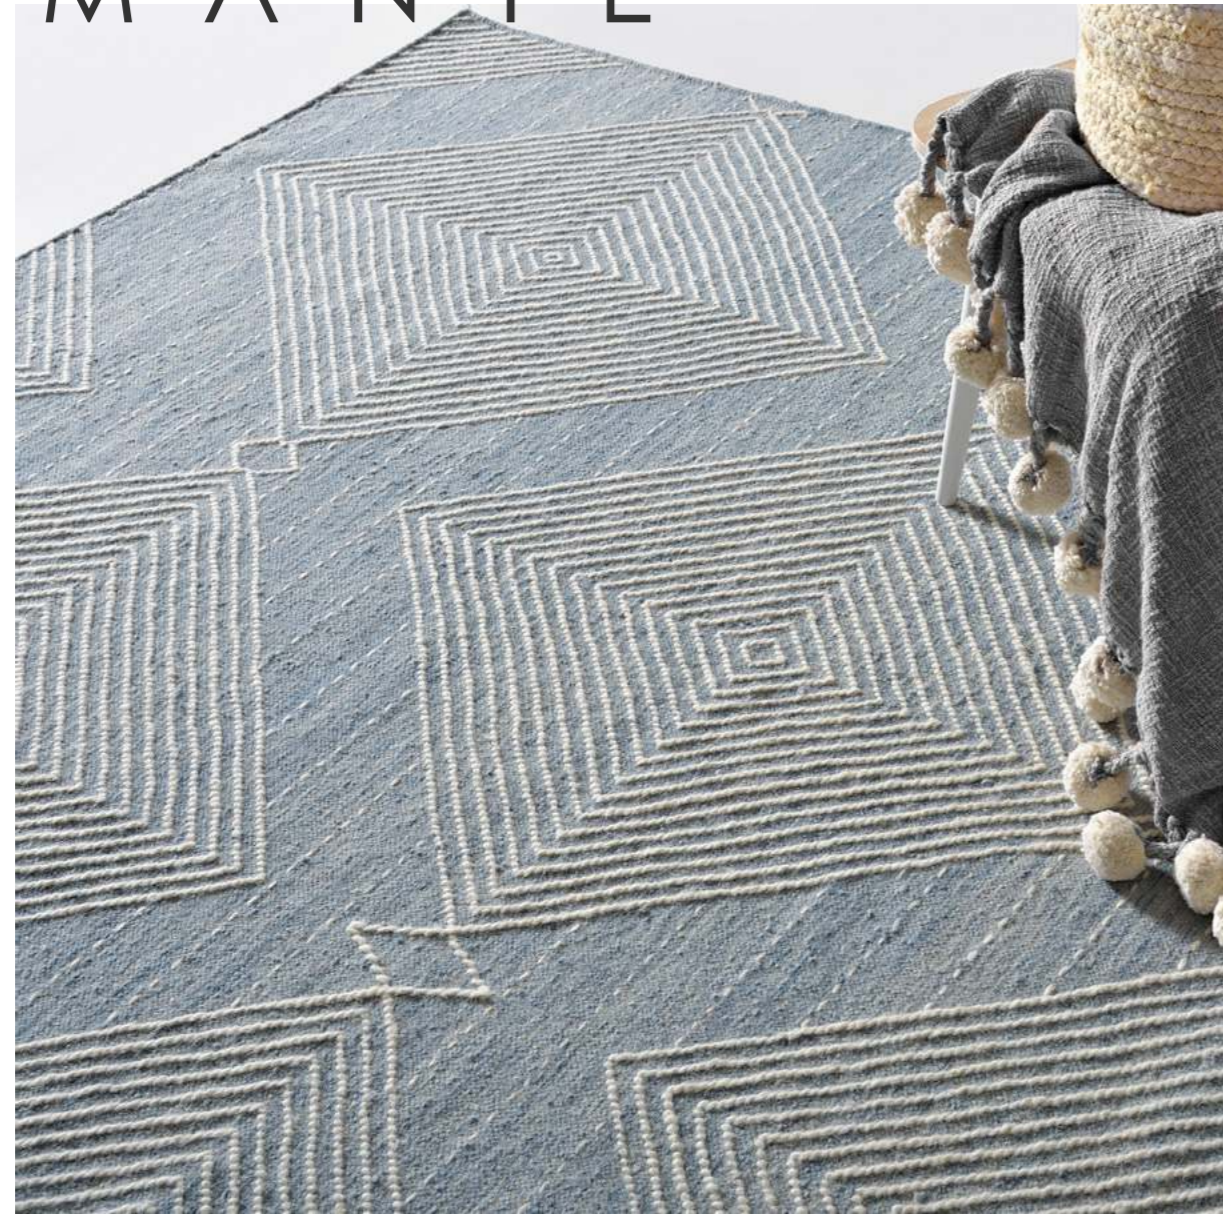

D I A M A N T E

Alfombra Diamante Navy Blue 120x180 cm
REF. 82073857 8436549205064