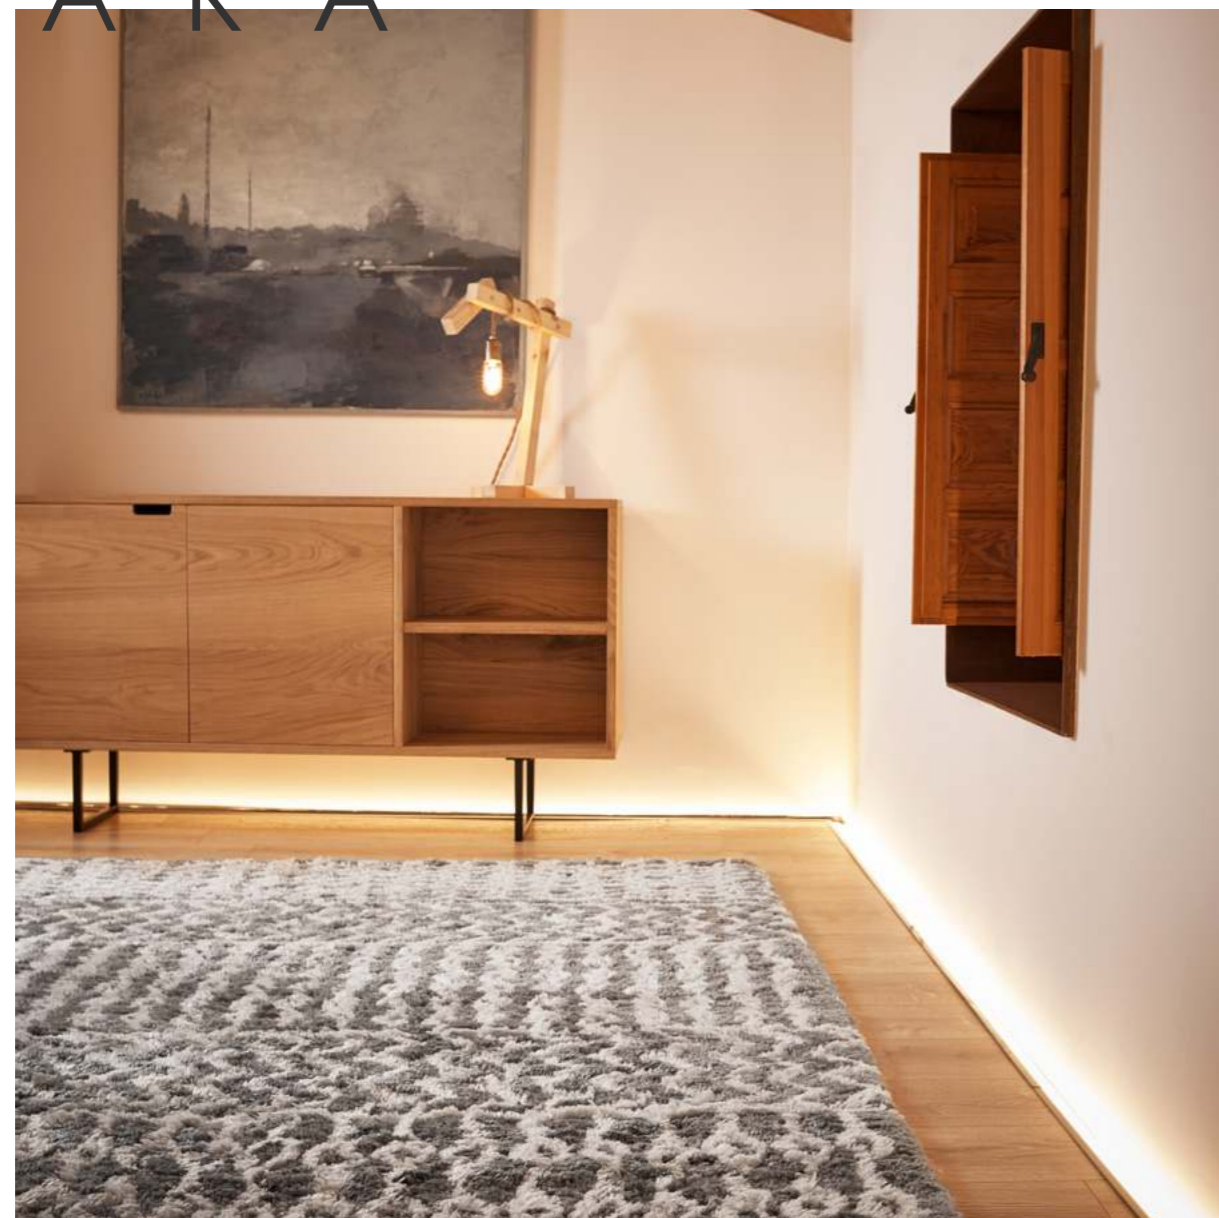

S A H A R A

Alfombra Berberi Sahara 160x230 cm
REF. 81951035   8436549202766

Alfombra Berberi Sahara 120x170 cm
REF. 81951036   8436549202773