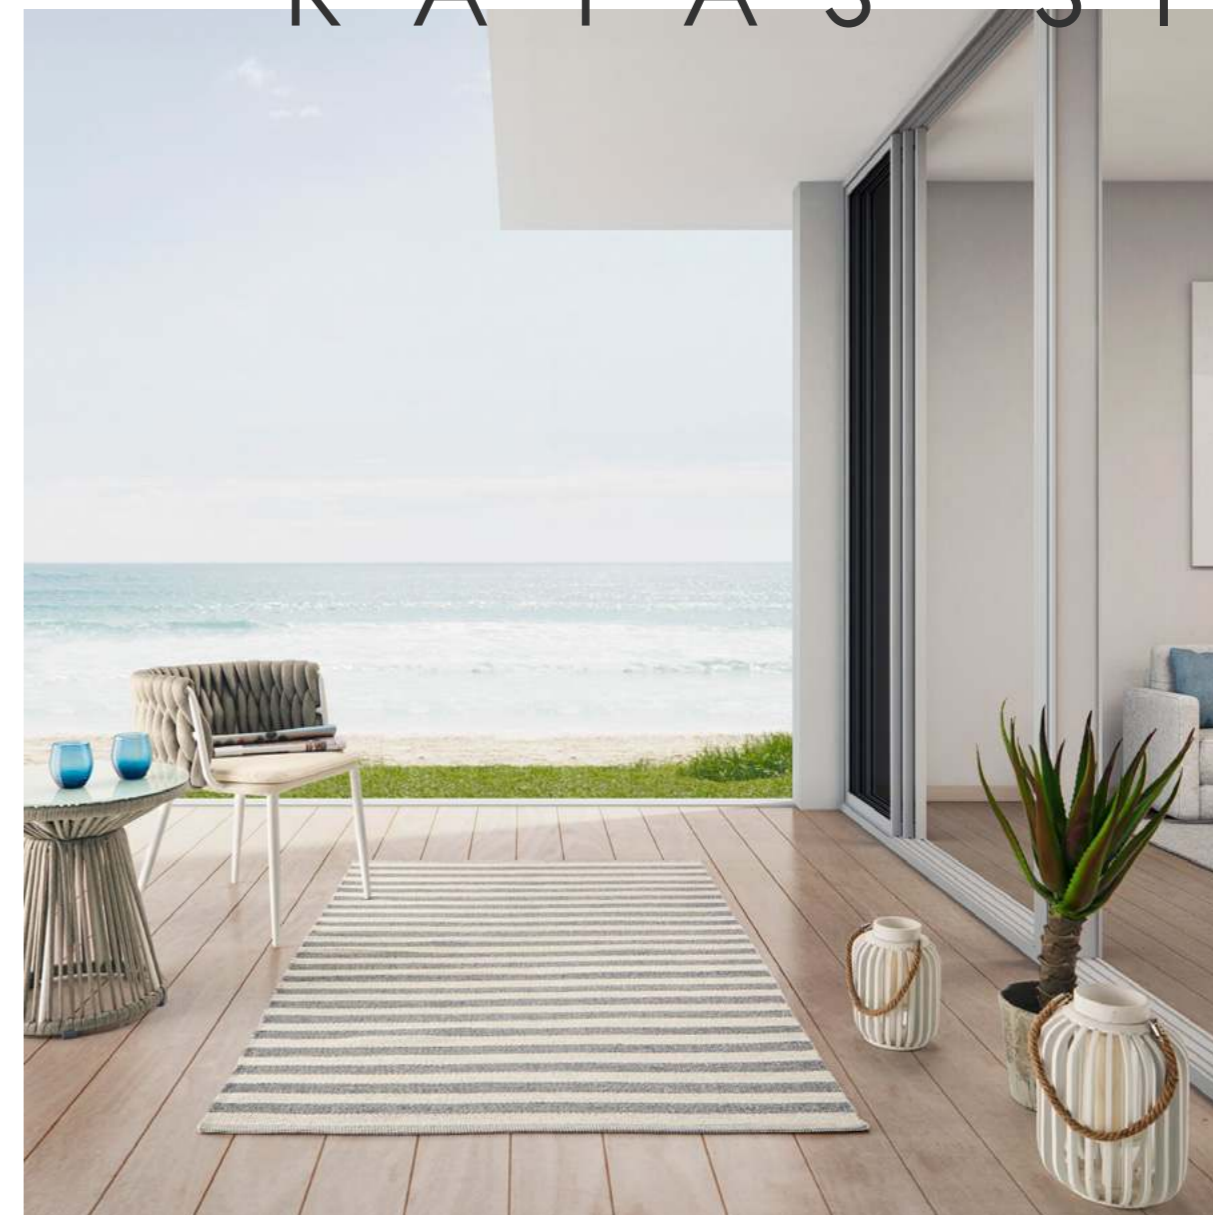

RAYAS SILVER